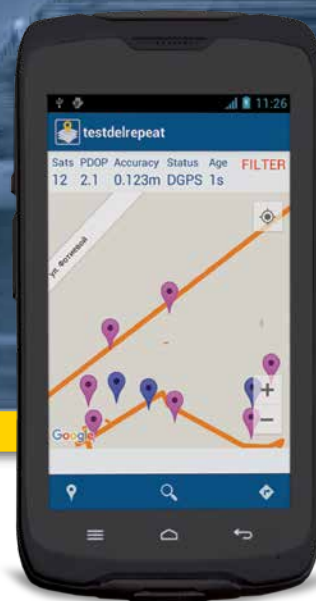

MobileMapper® 50

Especificações Técnicas

Fino e robusto

Funcionalidades Importantes

- Compacto e leve
- Versões 4G e wi-fi
- Reforçada GNSS tri-constelações com pós-processamento
- Robusto e com revestimento à prova d'água – IP67
- Google certified (Google Mobile Services)
- Solução completa de mapeamento de campo e escritório
- Software fácil de aprender e de usar em campo
- Garantia de 3 anos

MobileMapper® 50

O MobileMapper 50 é o nova geração de coletor de dados GIS que roda em sistema Android. Ele oferece as funcionalidades de ponta de um smartphone, combinadas com robustez, qualidade profissional e melhor performance GNSS.

O MobileMapper 50 é muito compacto, leve e único. É um coletor de dados profissional em forma de smartphone. O receptor é fino, robusto e poderoso (processador Quad Core de 1.2 GHz, memória de 16 GB e display de 13,4 cm). Ele também oferece tri-constelações do GNSS preciso (GPS + Galileo + GLO ou GPS + Galileo + Beidou) e pós-processamento.

Os profissionais de campo são fortemente influenciados em ter o espaço de consumidor e mesmo assim, ao mesmo tempo, precisam maximizar a eficiência operacional. Com o MobileMapper 50, estas duas exigências são atendidas por meio da conectividade total (dependendo da versão), precisão superior, memória e display grandes, tudo em um design fino e compacto.