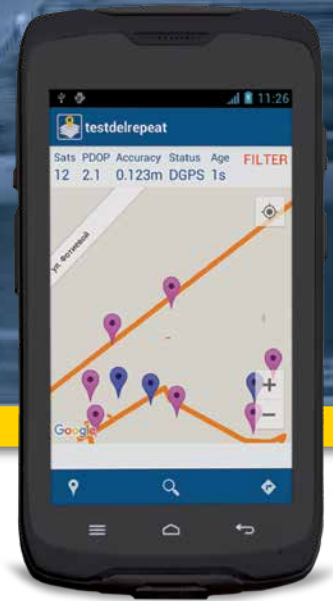

MobileMapper® 50

数据表单

纤薄却强大

主要特点

- 小巧和轻便
- WiFi版和4G版
- 具有后处理解算功能的增强型GNSS
- 坚固、防水外壳 - IP67
- 谷歌移动服务
- 完整的内外业解决方案
- 易学易用的外业软件
- 三年厂家质保

MobileMapper® 50

MobileMapper 50是在Android上运行的新一代手持GIS接收机, 它提供最先进的智能手机功能, 结合坚固的专业品质和改进的GNSS。

MobileMapper 50非常紧凑、重量轻、独特, 成为民用智能机形式的专业级数据采集器。接收机非常纤薄、坚固耐用、功能强大 (1.2 GHz四核处理器, 16GB内存和5.3"显示屏), 并提供GNSS精确定位 (GPS + GLO或GPS +北斗) 以及数据后处理。

专业类外业用户使用习惯受到消费类产品的强烈影响, 但该类用户们也需要产品能最大限度地帮助他们提高使用效率。而MobileMapper 50则正好同时满足了这两项需求 (取决于版本), 卓越的精度, 大容量的内存和大显示屏全部集成在一个苗条和紧凑的设计。

MobileMapper® 50 规格参数

GNSS特性

- 内置天线, 72通道
 - GPS L1 C/A
 - GLONASS L1 C/A
 - Beidou B1
 - QZSS L1 C/A
 - SBAS: WAAS/EGNOS/MSAS/GAGAN
 - 双星系统: GPS/GLONASS 或 GPS/Beidou
- 外接天线接口
- NMEA输出
- 原始数据记录

精度指标

- (水平 RMS)¹
- 实时SBAS: < 1.5 m, 典型
- 后处理: < 80 cm 典型